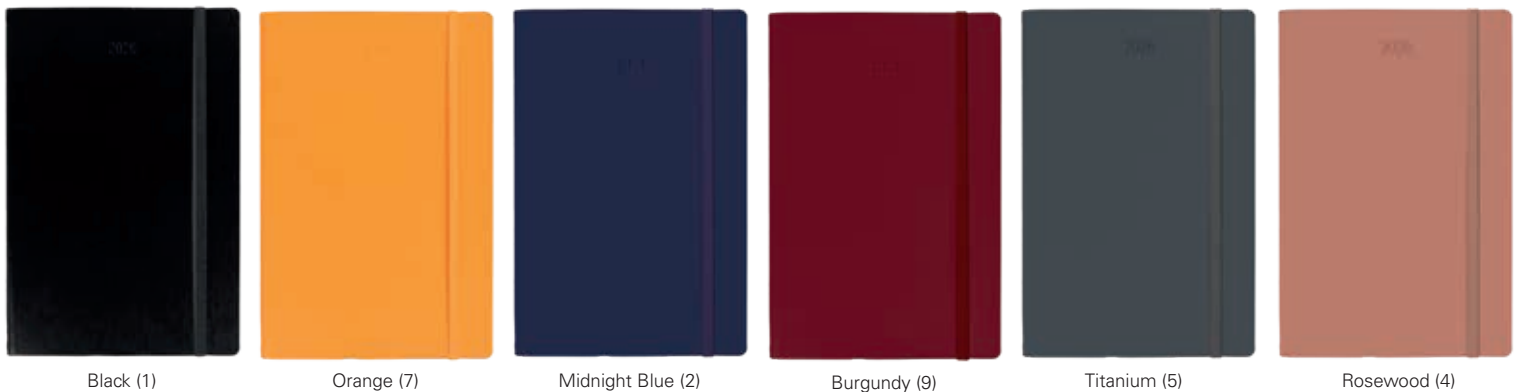

RHODIA *Hardbound*